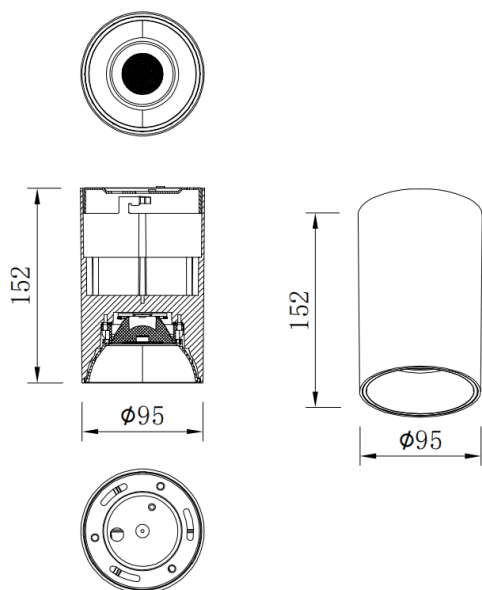

SDOWN

Code article	86.OC02.2333.02
Type de produit	Extérieur
Catégorie	Spots encastrés en saillie
Famille	SDOWN
Pictograms	

Dimensions	
Product dimensions (mm)	Ø95X152 mm

Dessin technique

Produit	
Puissance système (W)	20
Flux lumineux utile (lm)	1600
Efficacité lumineuse (lm/W)	80
Angle de faisceau	60
Durée de vie	50000h L80B10
IP	IP65
Équipement	DALI
Température de couleur (K)	3000
Uniformité chromatique (SDCM)	SDCM3
CRI	80